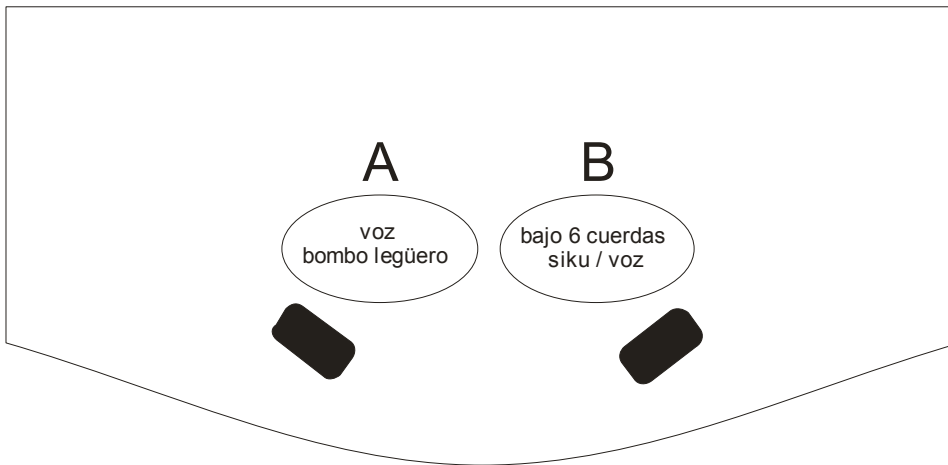

**SONIDO:**

---

- A MICAELA VITA  
Voz (Vocal)  
Bombo legüero (mic AKG112 o similar)
- B WILLY GONZALEZ  
Bajo de 6 cuerdas (6 string Bass) (Línea)  
Voz (Vocal) / Siku

2 MONITORES C/2 MEZCLAS

**LUCES:**

---

El dúo se concentrado en el centro del escenario.  
Requerimos luces puntuales a cada uno de ellos y luces ambiente.

**ESCENARIO:**

---

1 mesa apoyo para instrumentos  
2 sillas sin brazos

**CONTACTO:**